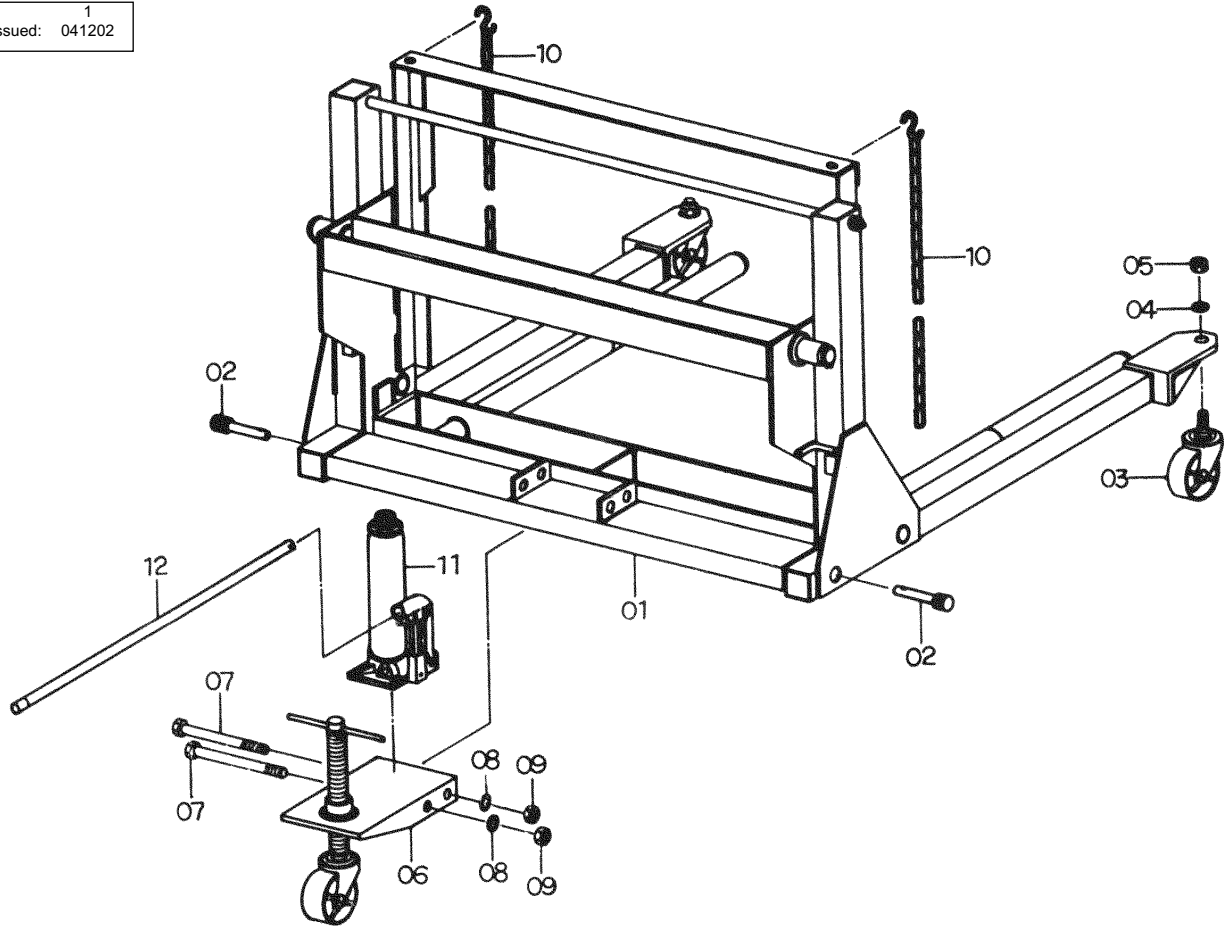

Issue: 1
Date Issued: 041202

Item	Part No.	Description
1	W52T.01	Frame assembly
2	W52T.02	Fixed pin
3	W52T.03	Swivel caster
4	W52T.04	Spring washer
5	W52T.05	Nut 1/2"
6	W52T.06	Jack support assembly
7	W52T.07	Bolt 1/2" X 7 1/2"
8	W52T.08	Spring washer
9	W52T.09	Nut 1/2"
10	W52T.10	Chain
11	W52T.11	3 Ton jack
12	W52T.12	Jack handle